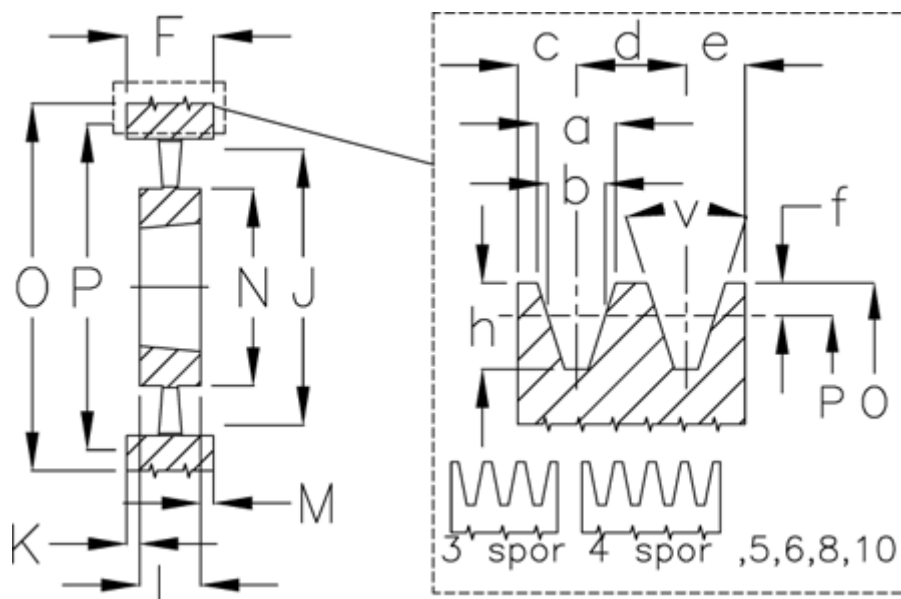

Varenummer: 604110035504
 Beskrivelse: Kileremsskive SPA 355/4 TL3020

Mål

a	= 12.7	F	= 65	O	= 360.5
Antal spór	= 4	For bøsning	= 3020	P	= 355
b	= 11.0	h	= 13.8	Type	= SPA
Bøsning ø max.	= 75	J	= 320	v	= 38 grader
c	= 10.0	K	= 7		
d	= 15.0	L	= 51		
e	= 10.0	m	= 7		
f	= 2.8	N	= 159		